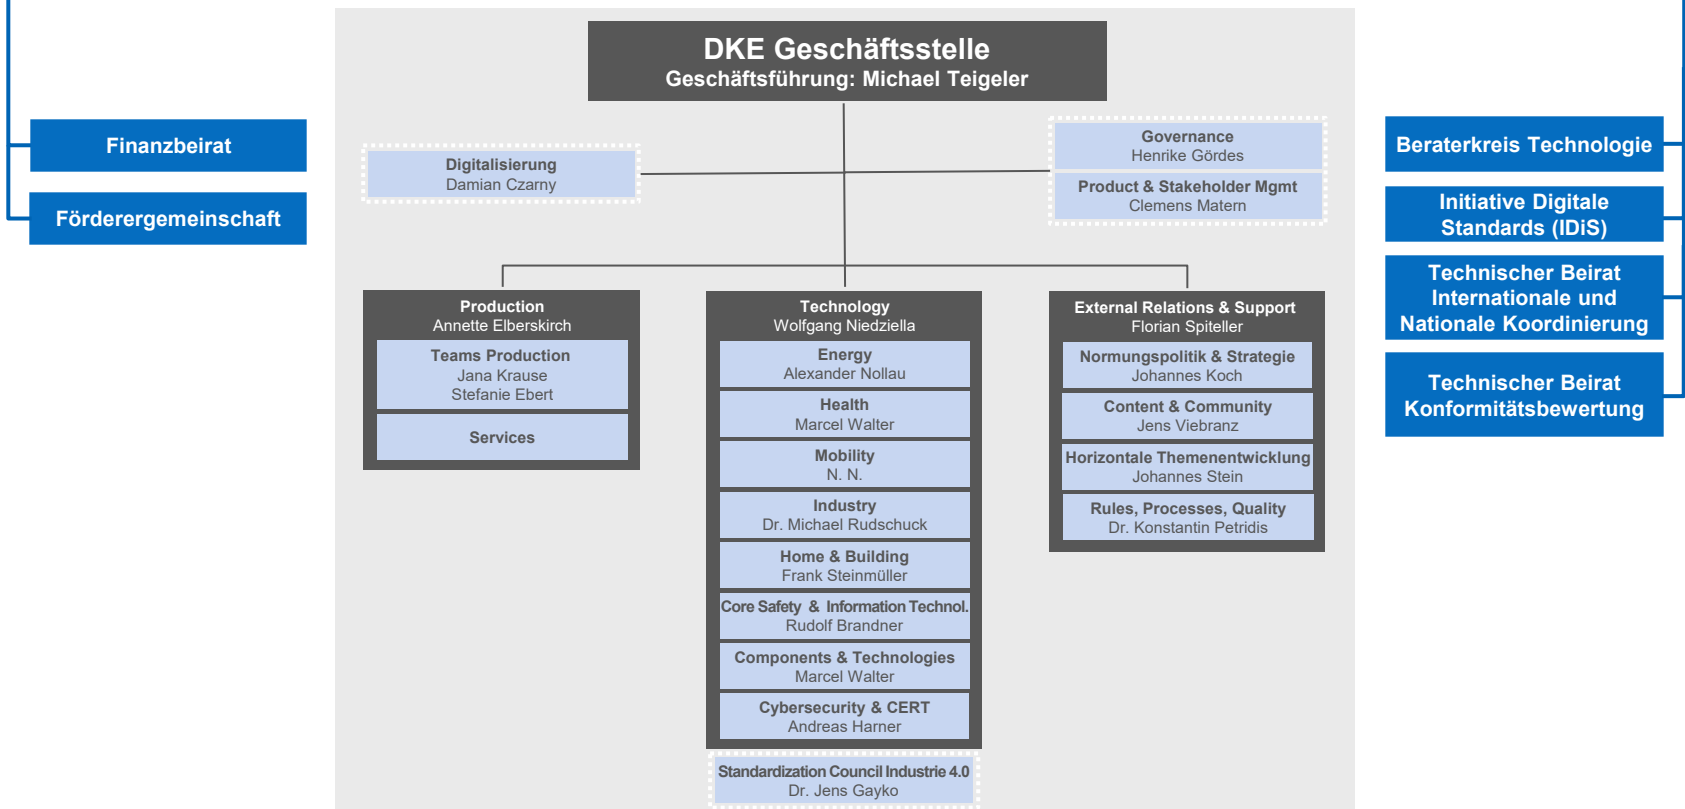

DKE Lenkungsausschuss

Präsident: Dr. Kurt D. Bettenhausen, 1. Stellvertreter: Prof. Dr. Dieter Wegener, 2. Stellvertreter: Prof. Dr. Marcus Ewig

DKE